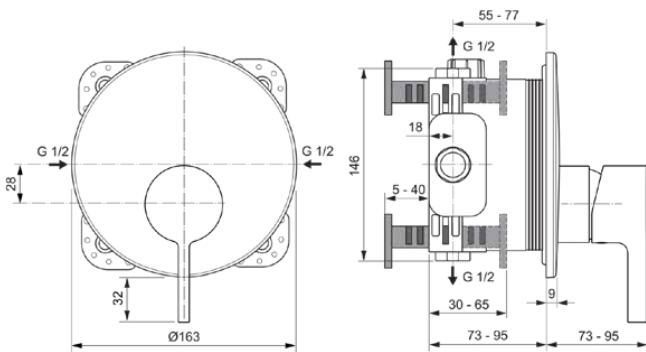

## A7382A5

JOY | Baterie de duș încastrată 163x73x195 mm În finisaj gri magnetic, Kit 1 required (A1000), 23 l/min (3 bar) | Tehnologia Click, EPD, Tehnologia PVD

### Informații generale

Tipul de produs:	Baterii de duș
Tipul de subprodus:	Baterie de duș încastrată
Marca:	Ideal Standard
Colecția:	JOY
Designer:	Palomba Serafini Associati
Colour:	A5 - Gri Magnetic
Efectul de finisare a suprafeței:	Satin
Înălțime (mm):	195
Lățime (mm):	163
Lungime / Proiecție (mm):	73 - 95
Metoda de fixare:	Kit 1 necesar
Kit încorporat recomandat 1:	A1000
Greutate netă (kg):	1.17
Cod EAN:	3800861087373

### Specificațiile produsului

Numărul de rozete:	1
Număr de mânere:	1
Cod de culoare:	A5
Descrierea culorii:	gri magnetic
Tehnologia Cool Body:	Nu
Conectoare S ON / OFF:	Nu
Timp de spălare reglabil:	Nu
Poziția mânerului:	Partea din față
Material:	Metal
Materialul rozetei:	Alamă
Calitatea materialului:	Alamă
Debit maxim la 3 bar (l):	23
Debit max. la 3 bar (l) pentru toate ieșirile:	23

JOY

A7382A5

JOY | Baterie de duș încastrată 163x73x195 mm În finisaj gri magnetic, Kit 1 required (A1000), 23 l/min (3 bar) | Tehnologia Click, EPD, Tehnologia PVD